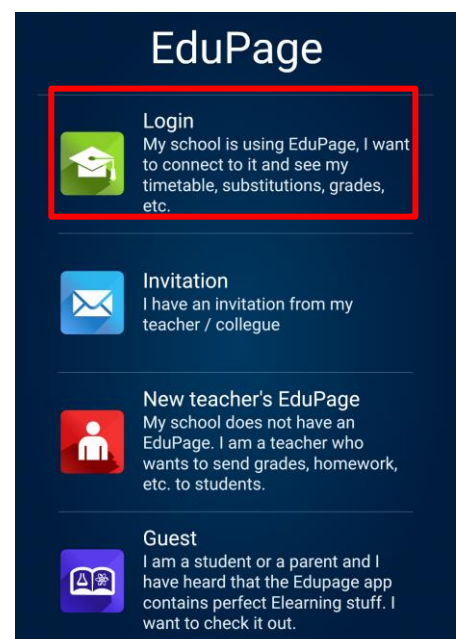

TUNNIPLAANI AVAMINE MOBIILIRAKENDUSEGA EDUPAGE

1. Võta telefonis lahti Tamsalu Gümnaasiumi kodulehekülg [tamsalukool.ee](https://tamsalu.edupage.org)

2. Vali õppetöö > tunniplaan

3. Vali „MOBIILIVERSIOON“

4. Installeeri EduPage rakendus

5. Rakenduse avamisel vali „Login“

6. Vali „I do not know the login name or password“
(keskkonda ei siseneta kasutajanime alusel)

< EduPage

login name

password

Login

If you haven't received a password from your school, or you forgot your password, click on the button below.