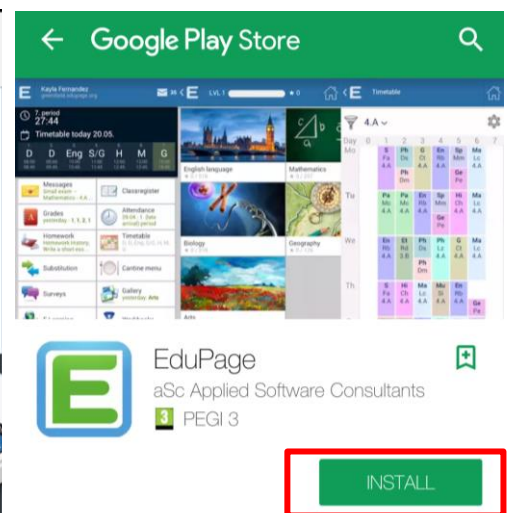

4. Installeeri EduPage rakendus