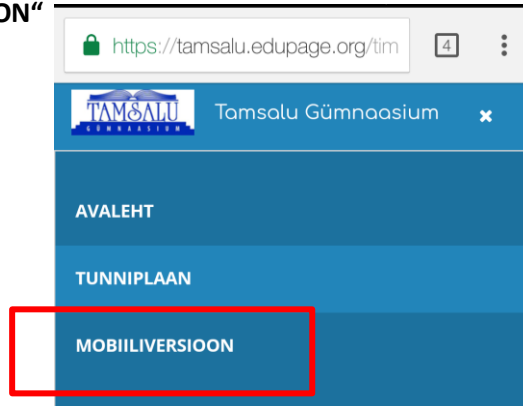

TUNNIPLAANI AVAMINE MOBIILIRAKENDUSEGA EDUPAGE

1. Võta telefonis lahti Tamsalu Gümnaasiumi kodulehekülg [tamsalukool.ee](https://tamsalu.edupage.org)

2. Vali õppetöö > tunniplaan

3. Vali „MOBIILIVERSIOON“

4. Installeeri EduPage rakendus

5. Rakenduse avamisel vali „Login“

6. Vali „I do not know the login name or password“
(keskkonda ei siseneta kasutajanime alusel)

< EduPage

login name

password

Login

If you haven't received a password from your school, or you forgot your password, click on the button below.