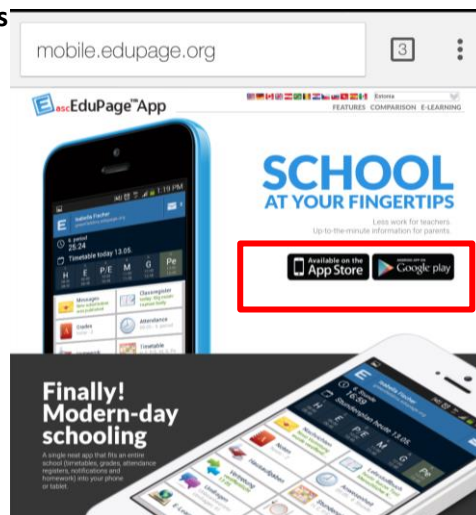

TUNNIPLAANI AVAMINE MOBIILIRAKENDUSEGA EDUPAGE

1. Võta telefonis lahti Tamsalu Gümnaasiumi kodulehekülg [tamsalukool.ee](https://tamsalu.edupage.org)

2. Vali õppetöö > tunniplaan

3. Vali „MOBIILIVERSIOON“

4. Installeeri EduPage rakendus

5. Rakenduse avamisel vali „Login“

6. Vali „I do not know the login name or password“
(keskkonda ei siseneta kasutajanime alusel)

< EduPage

login name

password

Login

If you haven't received a password from your school, or you forgot your password, click on the button below.